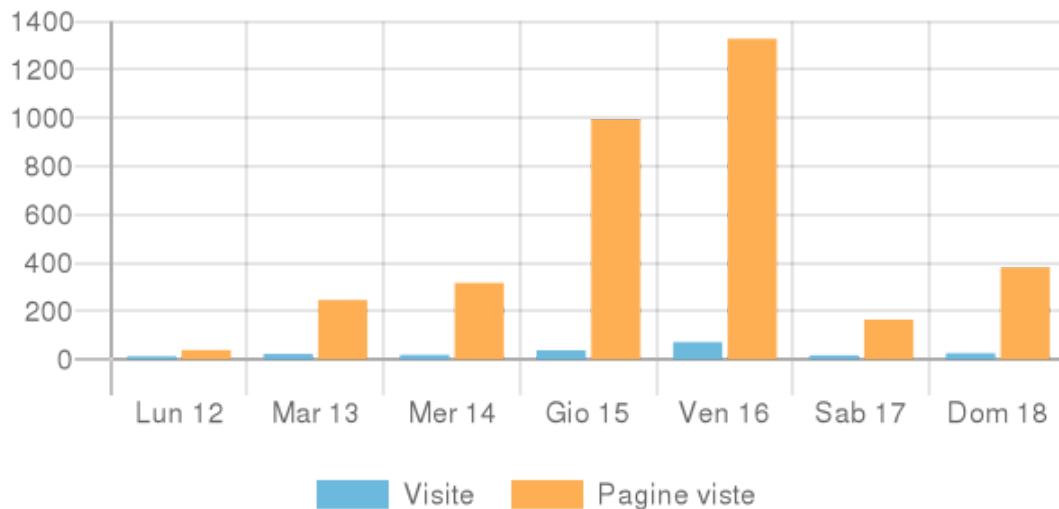

208

👤 VISITE PERIODO

3.470

📄 PAGINE VISTE PERIODO

564

👤 VISITE MESE CORRENTE

9.919

📄 PAGINE VISTE MESE CORRENTE

28.291

👤 VISITE TOTALI*

301.129

📄 PAGINE VISTE TOTALI*

*Dalla creazione dell'account / dall'ultimo azzeramento

Giorno	Visite	Pagine viste
Lunedì 12/02/2024	13	39
Martedì 13/02/2024	23	246
Mercoledì 14/02/2024	19	317
Giovedì 15/02/2024	38	994
Venerdì 16/02/2024	72	1.328
Sabato 17/02/2024	17	165
Domenica 18/02/2024	26	381