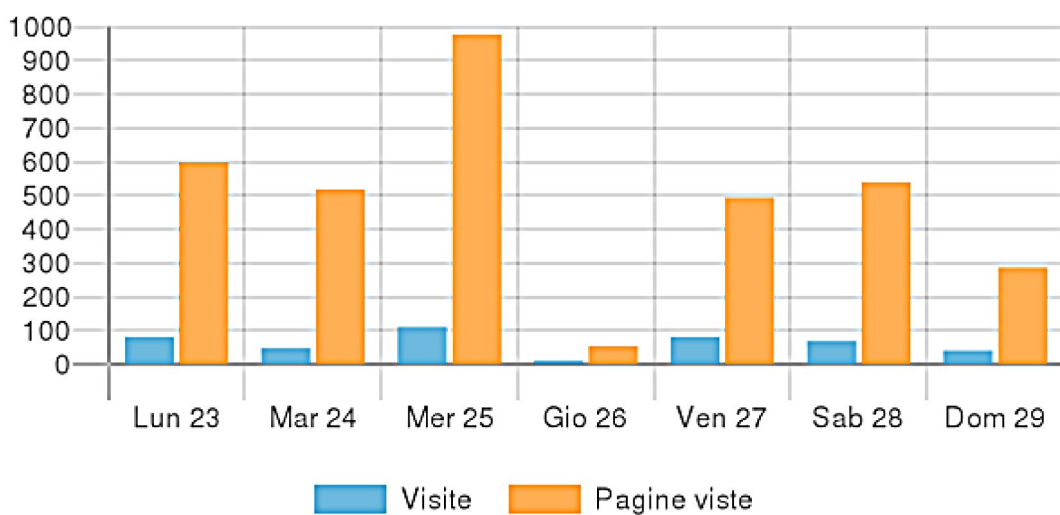

443

👤 VISITE PERIODO

3.469

📄 PAGINE VISTE PERIODO

1.639

👤 VISITE MESE CORRENTE

17.556

📄 PAGINE VISTE MESE CORRENTE

24.745

👤 VISITE TOTALI*

258.724

📄 PAGINE VISTE TOTALI*

*Dalla creazione dell'account / dall'ultimo azzeramento

Giorno	Visite	Pagine viste
Lunedì 23/10/2023	82	598
Martedì 24/10/2023	48	518
Mercoledì 25/10/2023	111	978
Giovedì 26/10/2023	10	54
Venerdì 27/10/2023	82	494
Sabato 28/10/2023	69	540
Domenica 29/10/2023	41	287